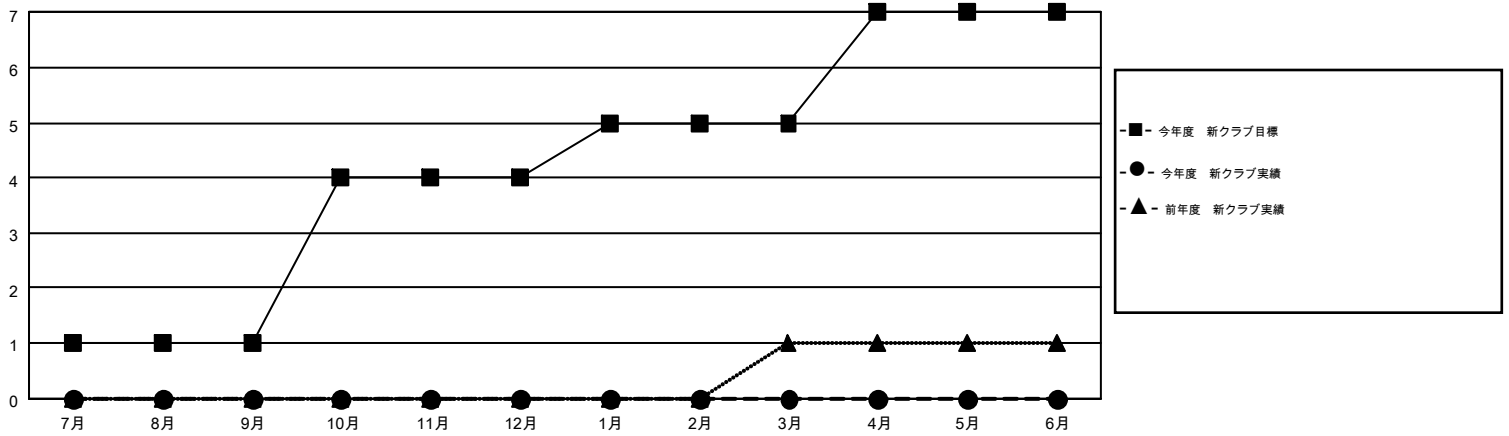

MONTHLY MEMBERSHIP PROGRESS REPORT

Results as of: 12/31/2016

Multiple District 332

LOCATION: JAPAN

GMT: MASAYUKI KANEKO

GMT会則地域 5-Jap

クラブ				
結果: 2016-2017				
四半期	新クラブ目標	新クラブ	解散クラブ	純増/減
7月/8月/9月	1	0	2	-2
10月/11月/12月	3	0	1	-1
1月/2月/3月	1	0	0	0
4月/5月/6月	2	0	0	0

名				
結果: 2016-2017				
四半期	新会員目標	チャーターメン バー/新会員	退会者	純増/減
7月/8月/9月	404	352	154	198
10月/11月/12月	326	131	182	-51
1月/2月/3月	223	0	0	0
4月/5月/6月	37	0	0	0

新クラブ目標及び実績累計

会員目標及び実績累計

解散クラブ: 3	204 CLUBS OF 358 一名以上の新会員を登録	男女別
退会者		男性 9,220 (73.63%)
物故会員 40		女性 3,302 (26.37%)
クラブ解散 13	健康診断データはこちら	家族会員 5,532
その他 283		世帯主 2,505
合計 336		世帯主以外 3,027