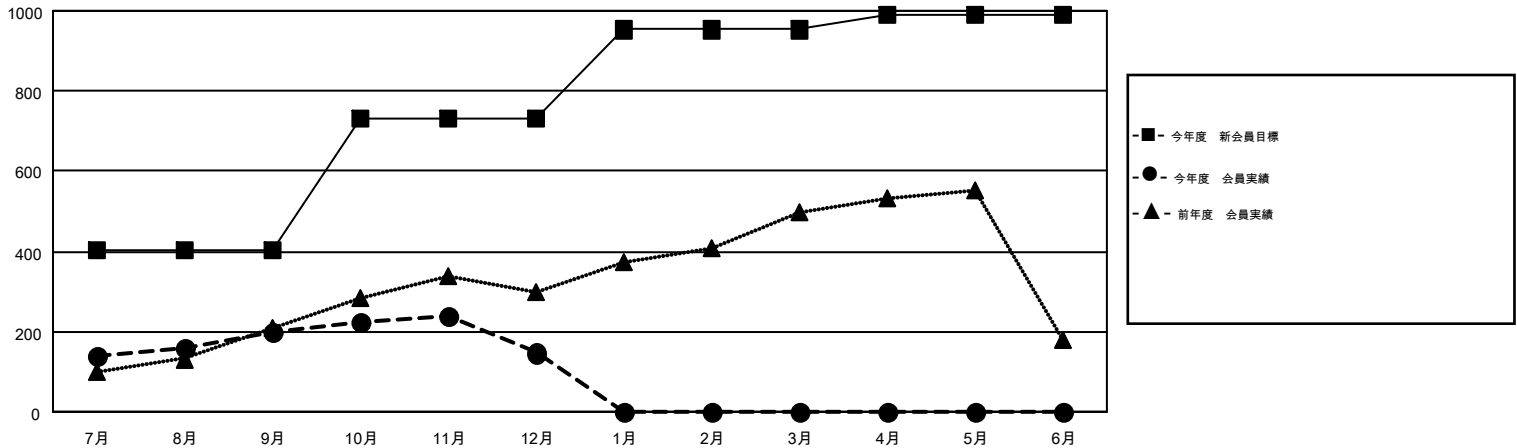

MONTHLY MEMBERSHIP PROGRESS REPORT

Results as of: 12/31/2016

Multiple District 332

LOCATION: JAPAN

GMT: MASAYUKI KANEKO

GMT会則地域 5-Jap

クラブ				
結果: 2016-2017				
四半期	新クラブ目標	新クラブ	解散クラブ	純増/減
7月/8月/9月	1	0	2	-2
10月/11月/12月	3	0	1	-1
1月/2月/3月	1	0	0	0
4月/5月/6月	2	0	0	0

名				
結果: 2016-2017				
四半期	新会員目標	チャーターメン バー/新会員	退会者	純増/減
7月/8月/9月	404	352	154	198
10月/11月/12月	326	131	182	-51
1月/2月/3月	223	0	0	0
4月/5月/6月	37	0	0	0

新クラブ目標及び実績累計

会員目標及び実績累計

解散クラブ: 3	204 CLUBS OF 358 一名以上の新会員を登録	男女別
退会者		男性 9,220 (73.63%)
物故会員 40		女性 3,302 (26.37%)
クラブ解散 13	健康診断データはこちら	家族会員 5,532
その他 283		世帯主 2,505
合計 336		世帯主以外 3,027